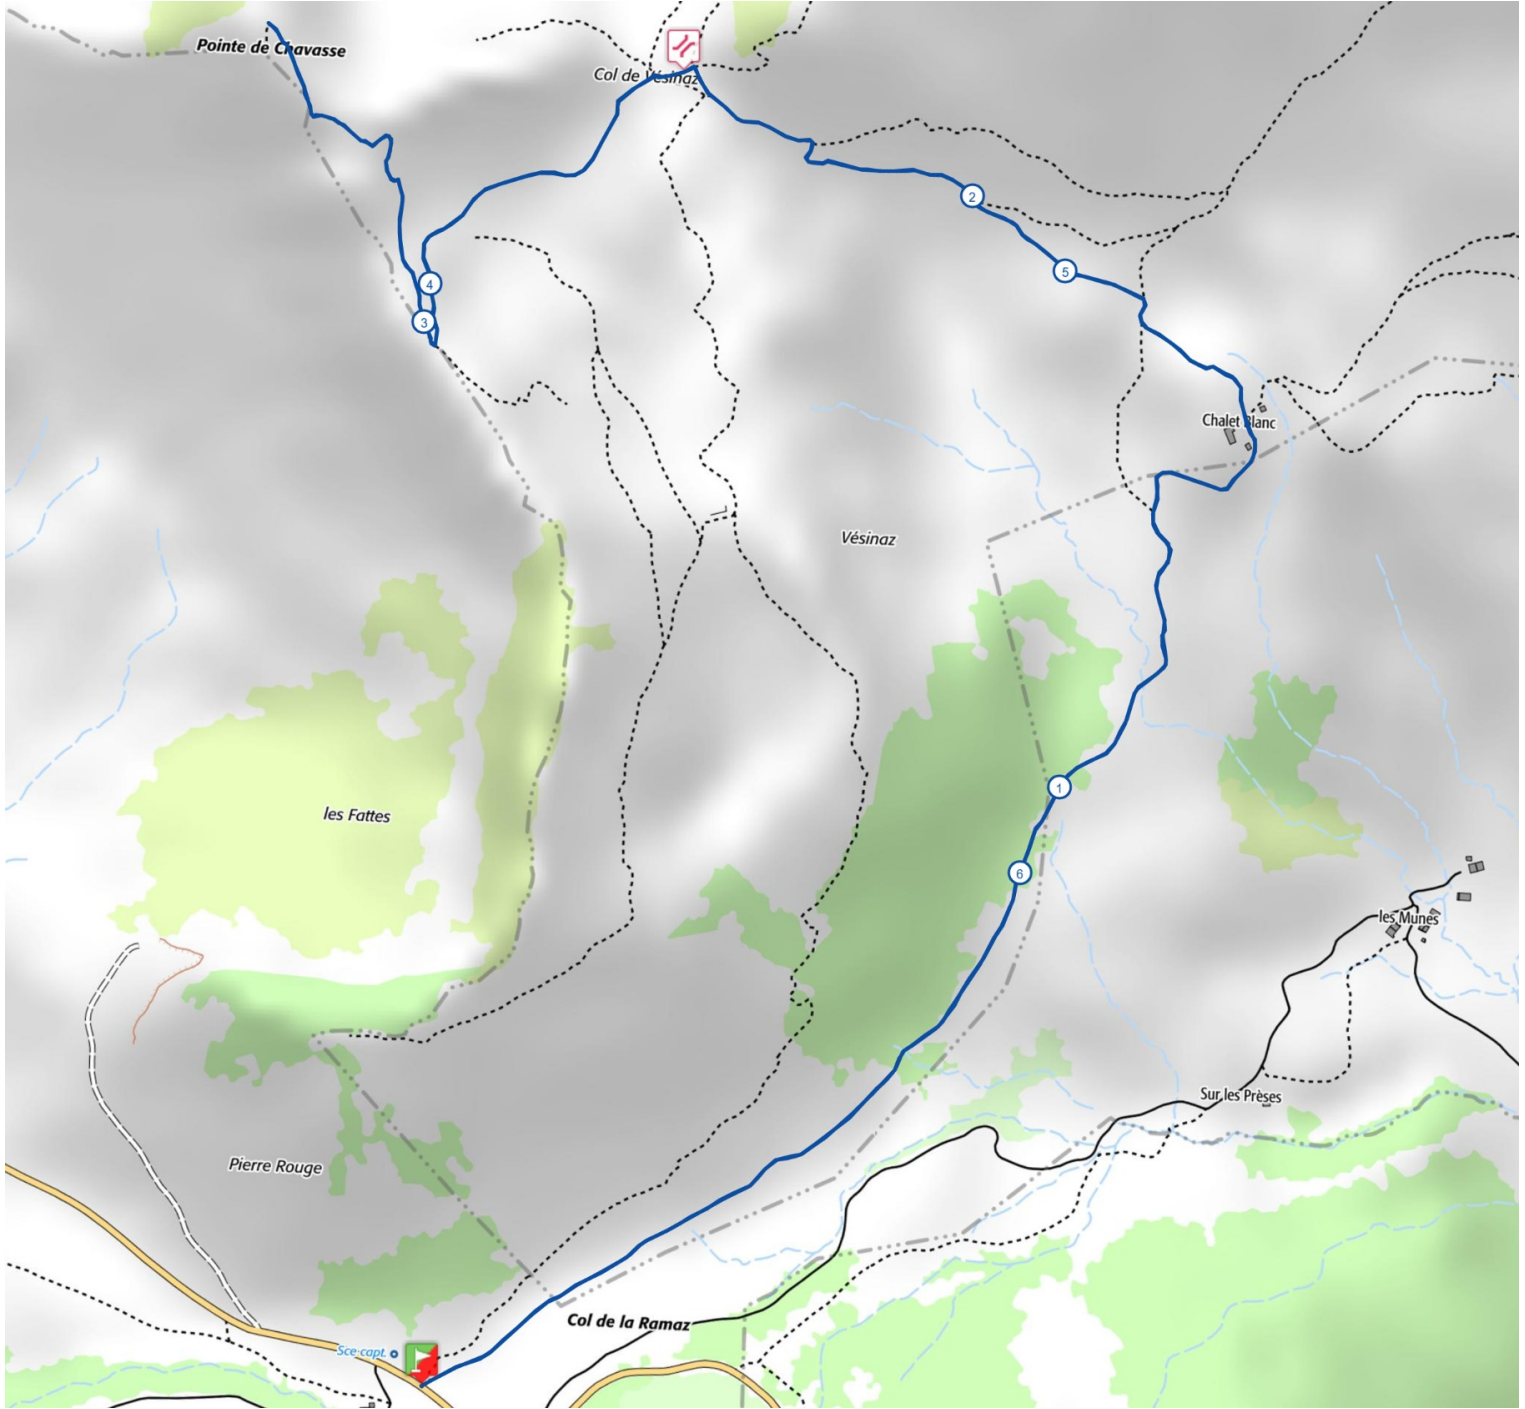

La Pointe de Chavasse

6.9 km  490 m  490 m

Retrouvez ce parcours sur votre mobile avec l'appli Praz de Lys Sommand Grandeur Nature

<https://tracedettrail.com> - ©IGN 2020. Utilisation et reproduction limitées à un usage privé.

 > 10%  > 20%  > 30%