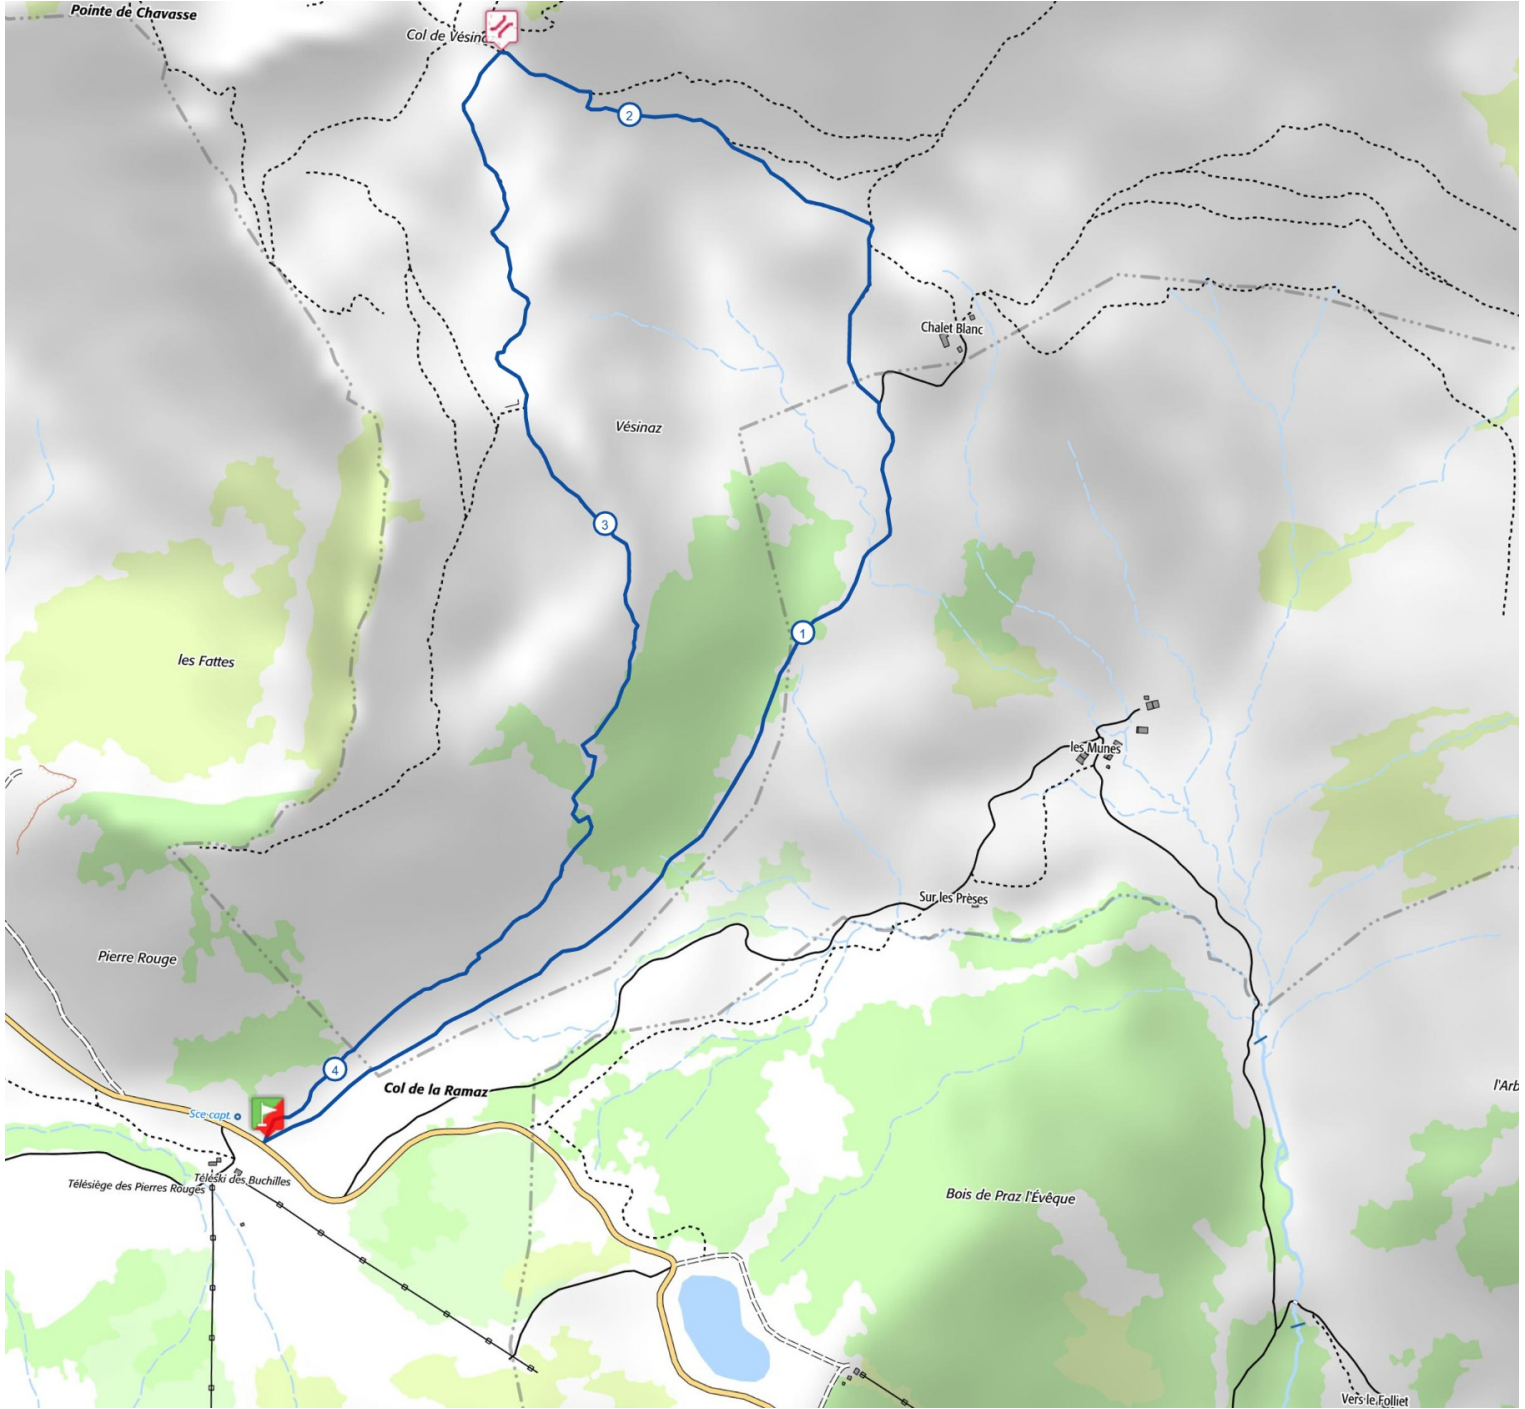

Retrouvez ce parcours sur votre mobile avec l'appli Praz de Lys Sommand Grandeur Nature

<https://tracedettrail.com> - ©IGN 2020. Utilisation et reproduction limitées à un usage privé.

 > 10%  > 20%  > 30%