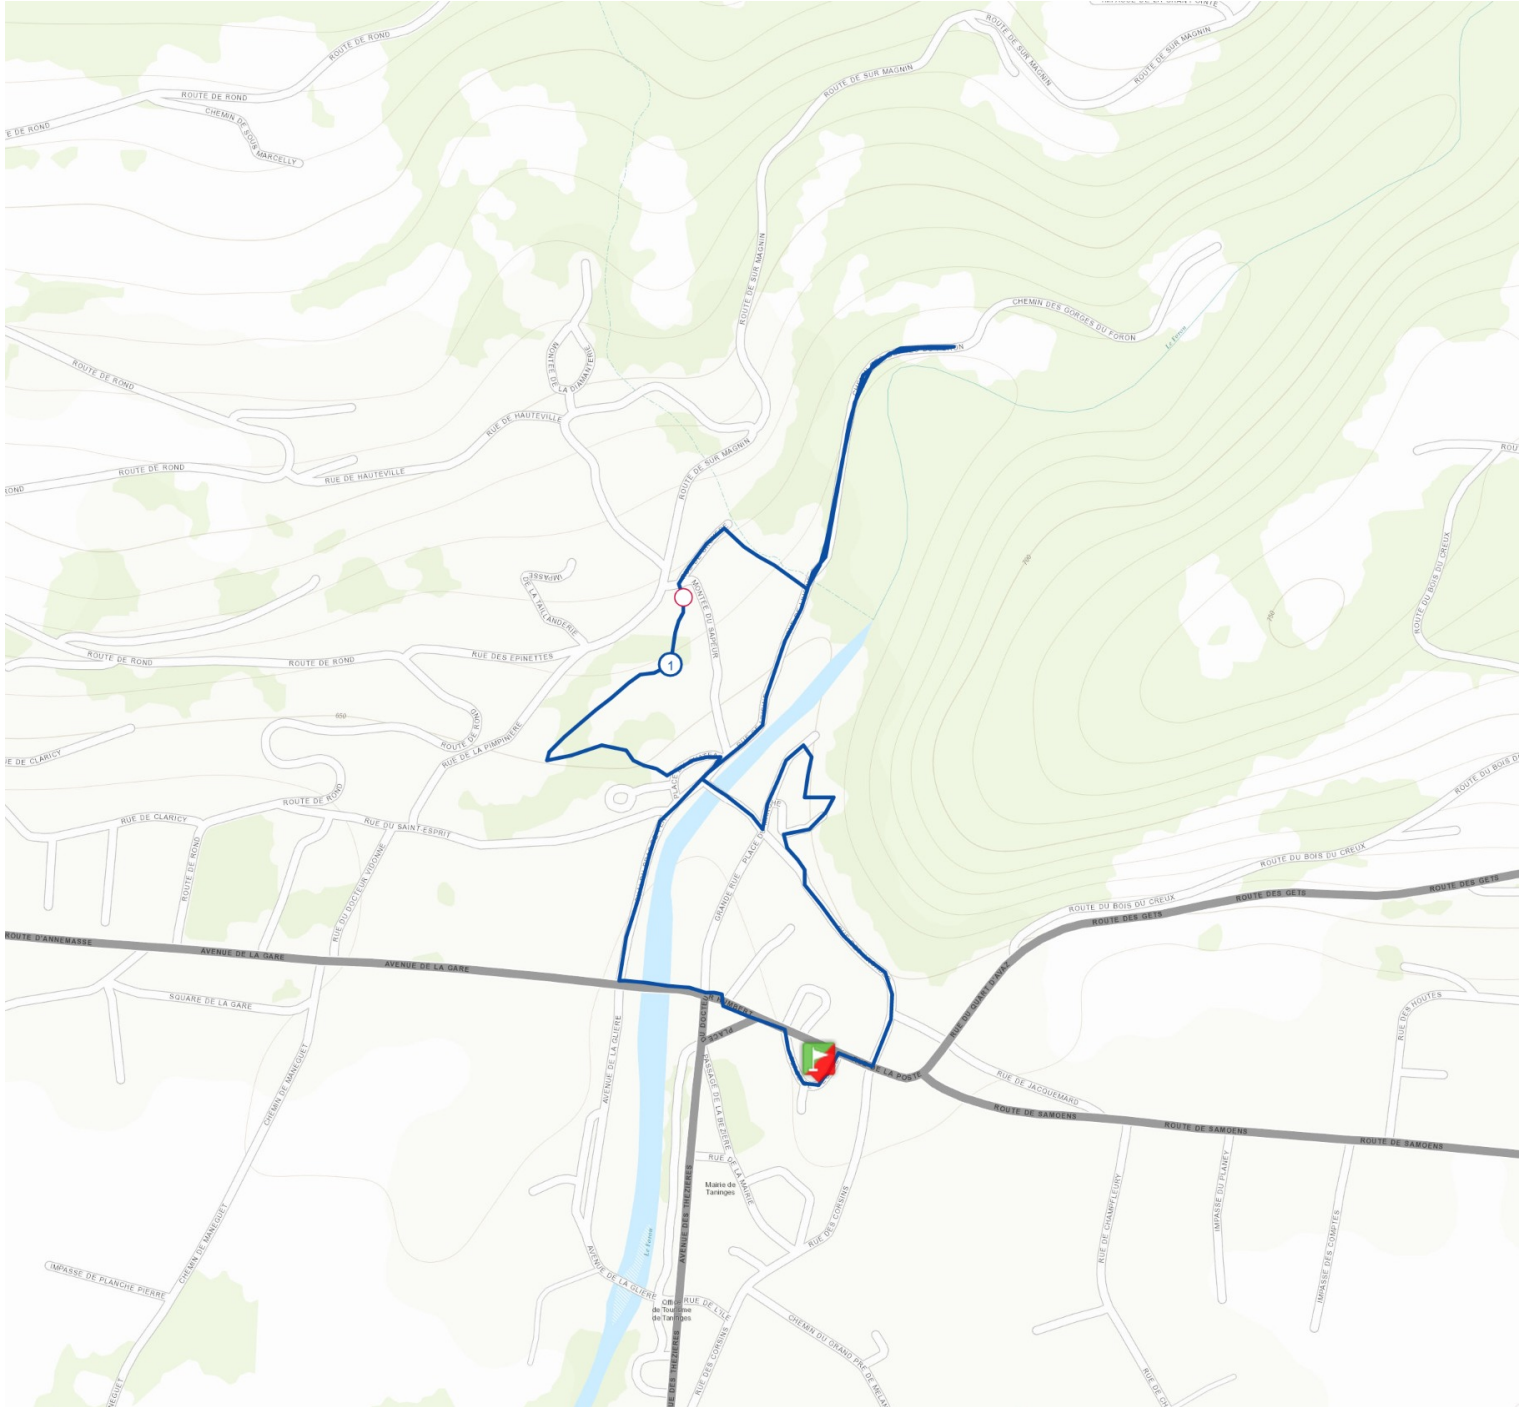

Retrouvez ce parcours sur votre mobile avec l'appli Praz de Lys Sommand Grandeur Nature

<https://tracedetail.com>

 > 10%  > 20%  > 30%