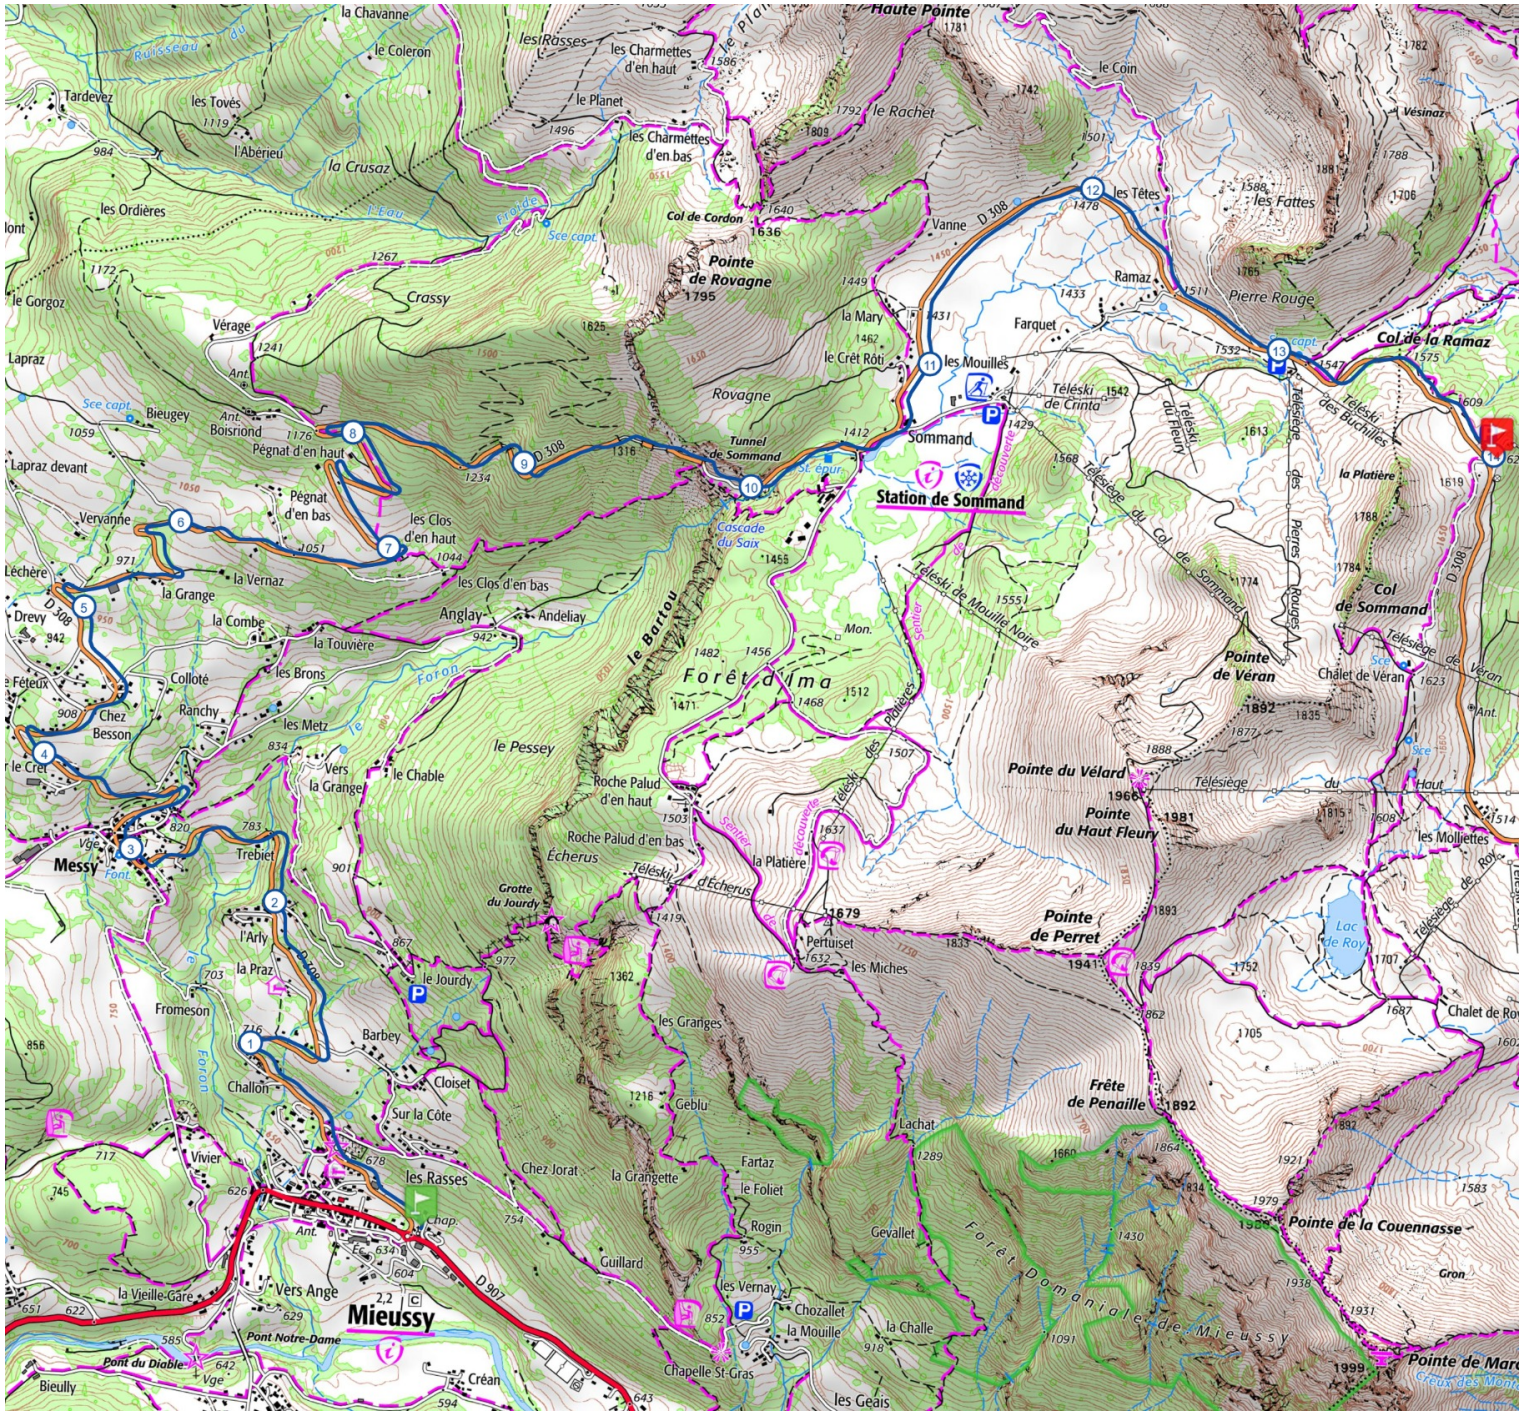

Praz de Lys Sommand
HAUTE-SAVOIE

Col de la Ramaz versant ouest

14.1 km 1080 m 100 m

Retrouvez ce parcours sur votre mobile avec l'appli Praz de Lys Sommand Grandeur Nature

<https://tracedetail.com> - ©IGN 2020. Utilisation et reproduction limitées à un usage privé.

> 10% > 20% > 30%

©TraceDeTrail.com