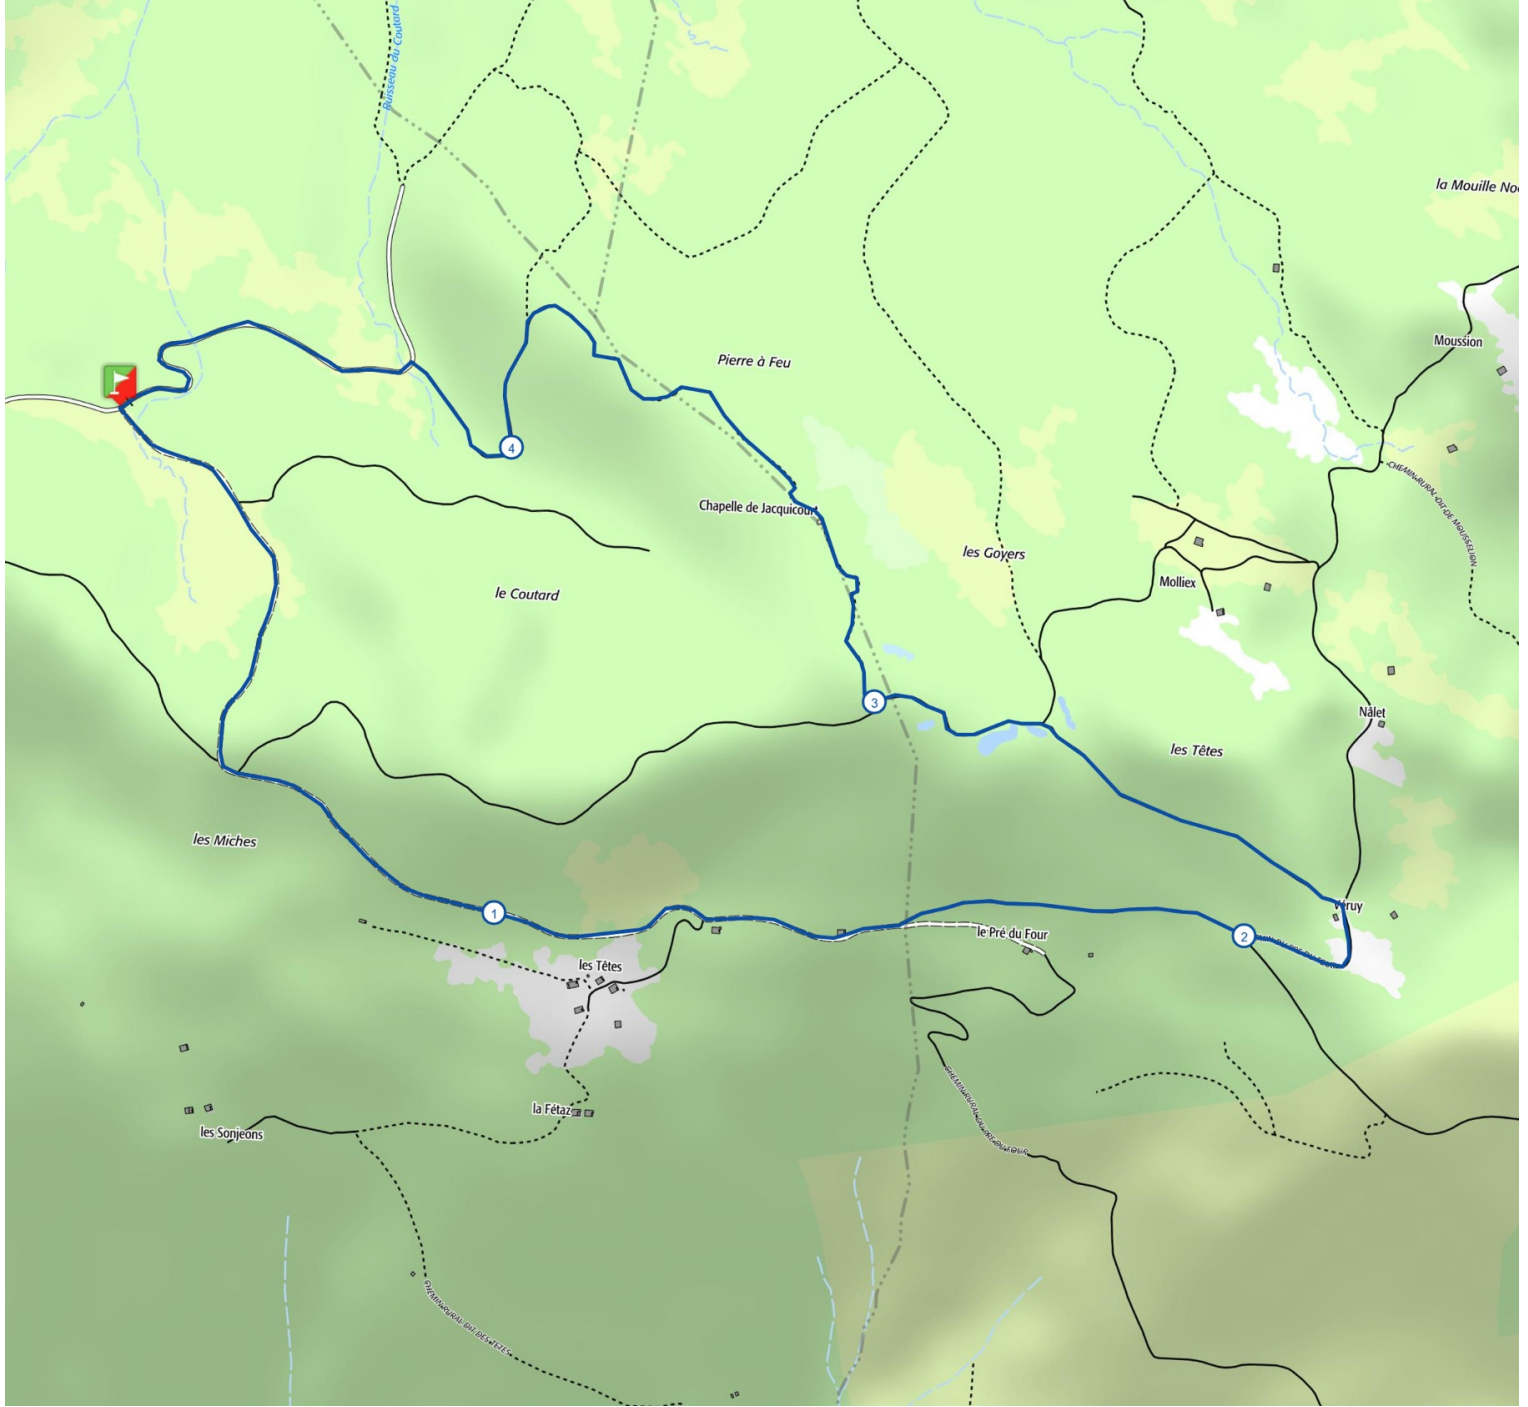

Boucle du plateau de Loëx

4.7 km  190 m  190 m

Retrouvez ce parcours sur votre mobile avec l'appli Praz de Lys Sommand Grandeur Nature

<https://tracedet trail.com> - ©IGN 2020. Utilisation et reproduction limitées à un usage privé.