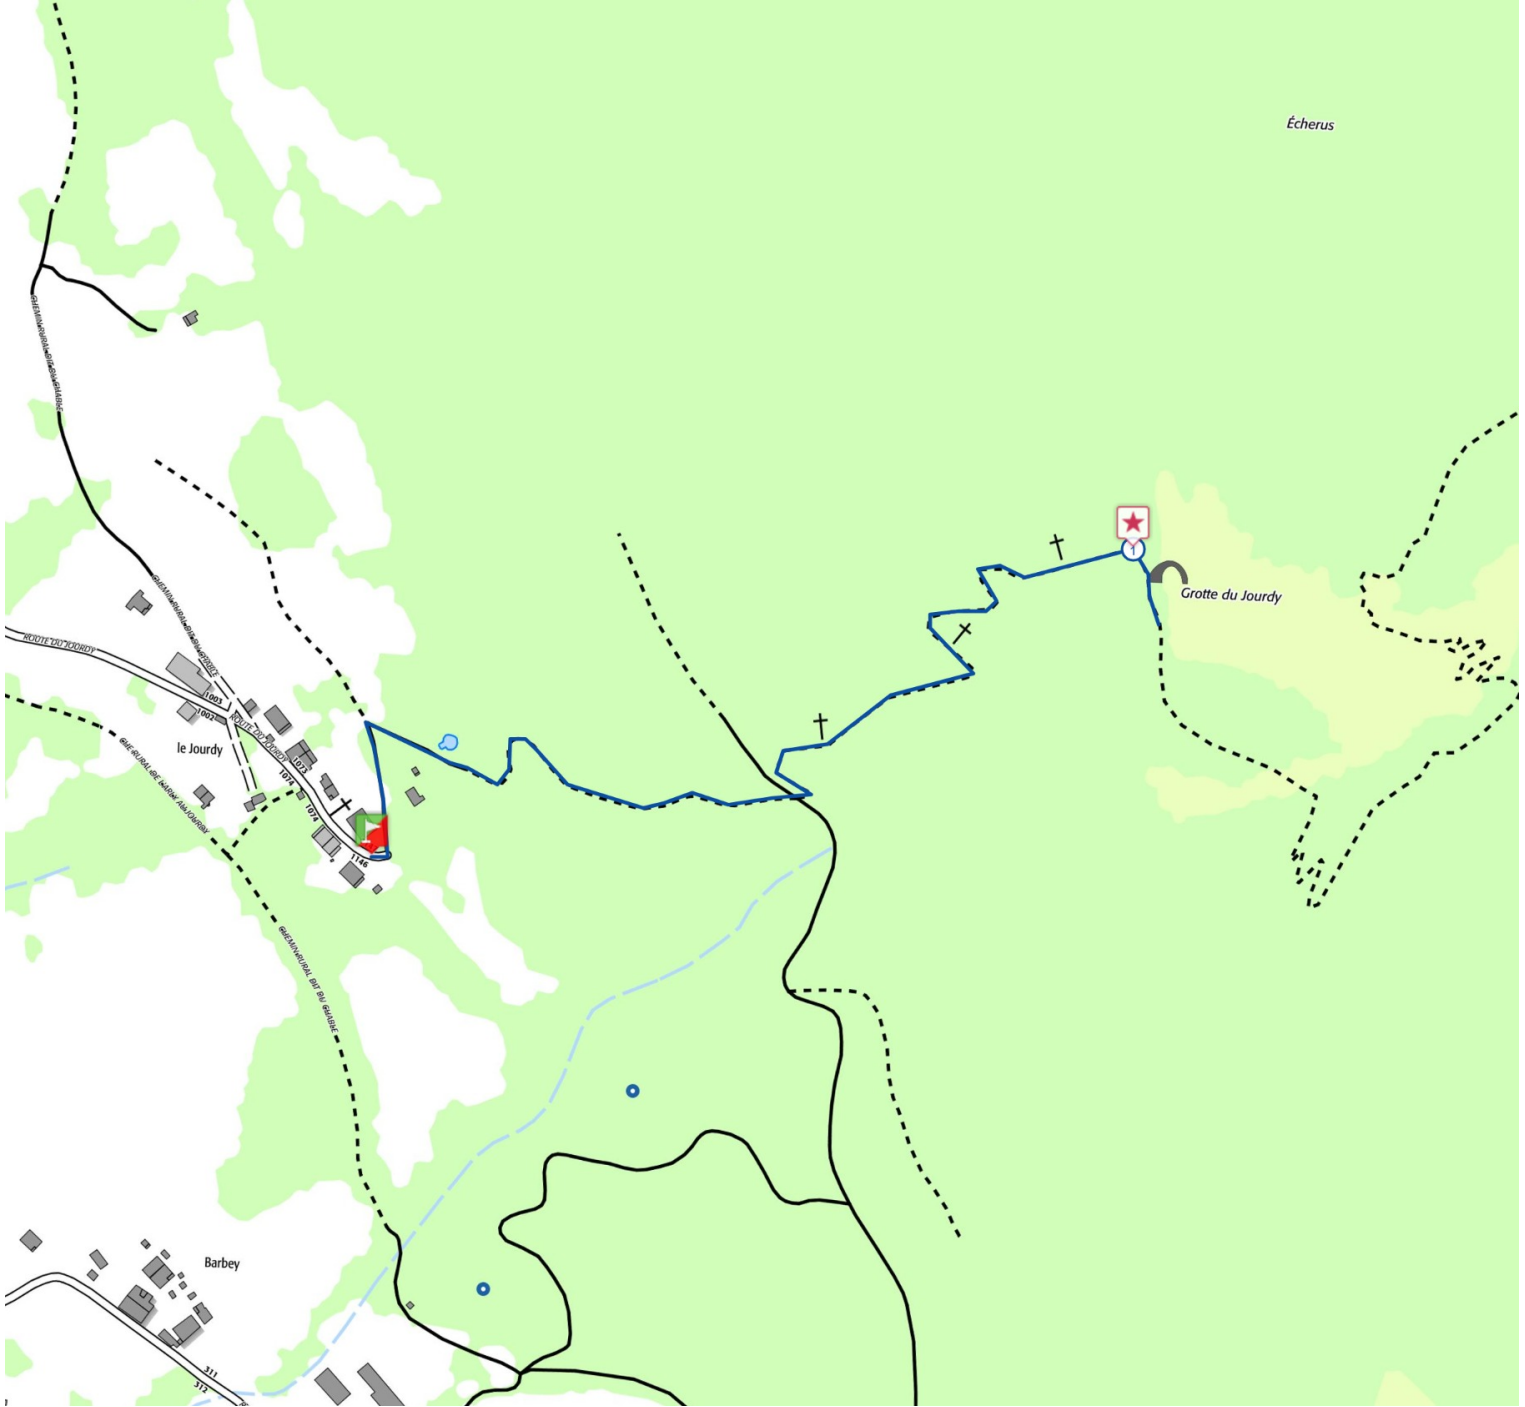

# La grotte du Jourdy

1.9 km   270 m   260 m

Retrouvez ce parcours sur votre mobile avec l'appli Praz de Lys Sommand Grandeur Nature

<https://tracedetail.com> - ©IGN 2020. Utilisation et reproduction limitées à un usage privé.